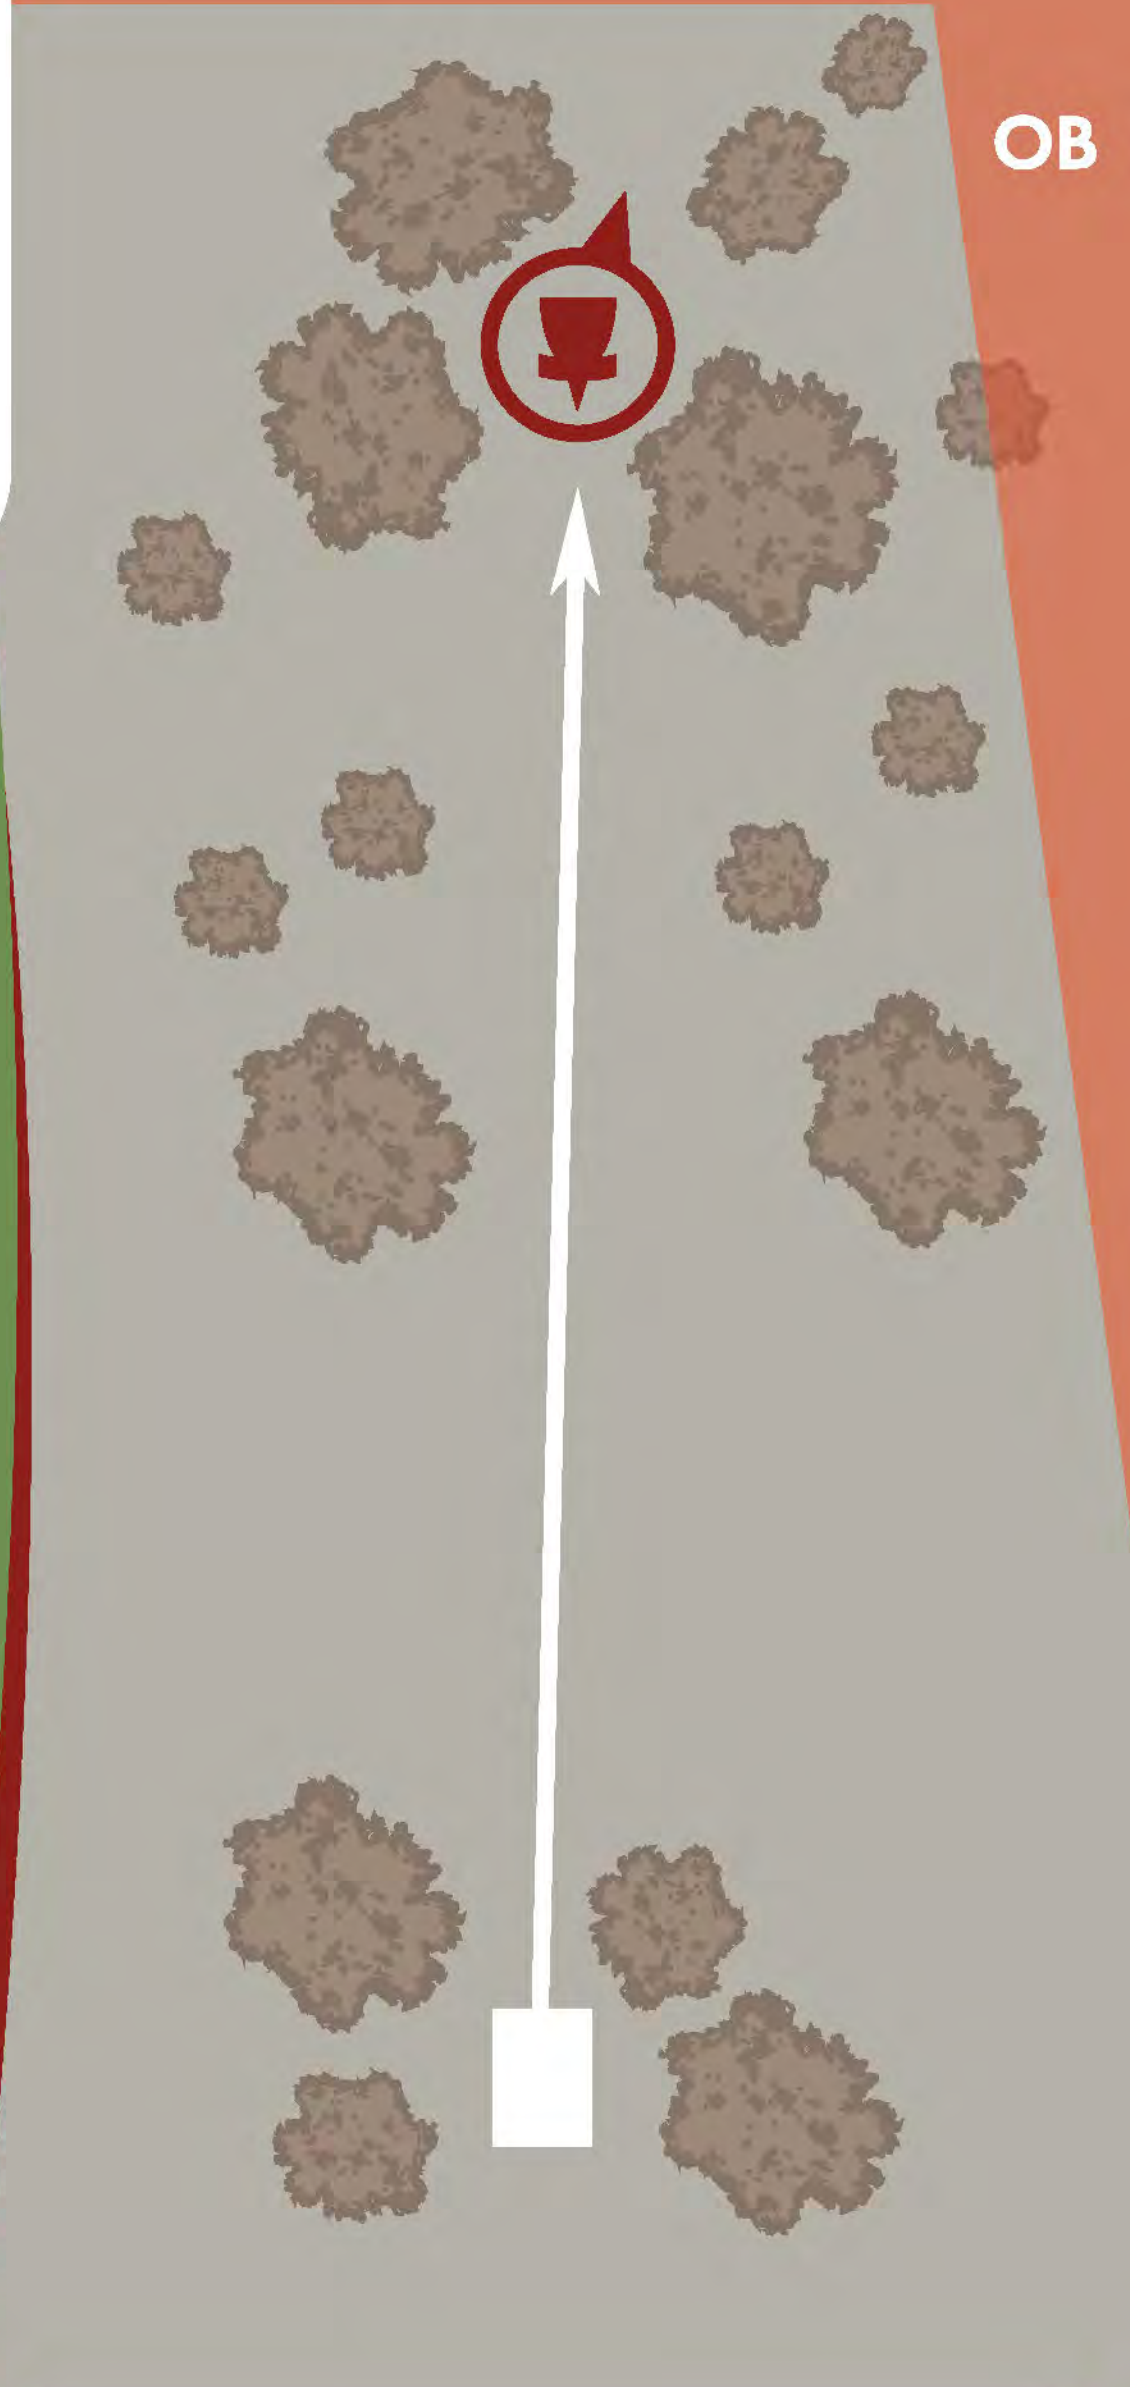

OB PRO
ONLY

OB PRO
ONLY

OB PRO
ONLY

Painted line left, right and past basket
and beyond are OB.
*AM - NO OB

7

PAR 5
PRO
951 FT

PAR 3
AM
391 FT

PRO - Painted line right and beyond is OB.
*AM - NO OB

OB

OB

OB

Fenceline right and beyond is OB.
(straight line between posts)

10

PAR 3
PRO & AM
360 FT

No Out of Bounds

11

PAR 3
PRO & AM
346 FT

No Out of Bounds

12

PAR 3
PRO & AM
400 FT

OB

OB

OB

Fenceline right, past basket
and beyond is OB.

13

PAR 3
PRO & AM
381 FT

No Out of Bounds

14

PAR 3
PRO & AM
256 FT

No Out of Bounds

15

PAR 3
PRO & AM
380 FT